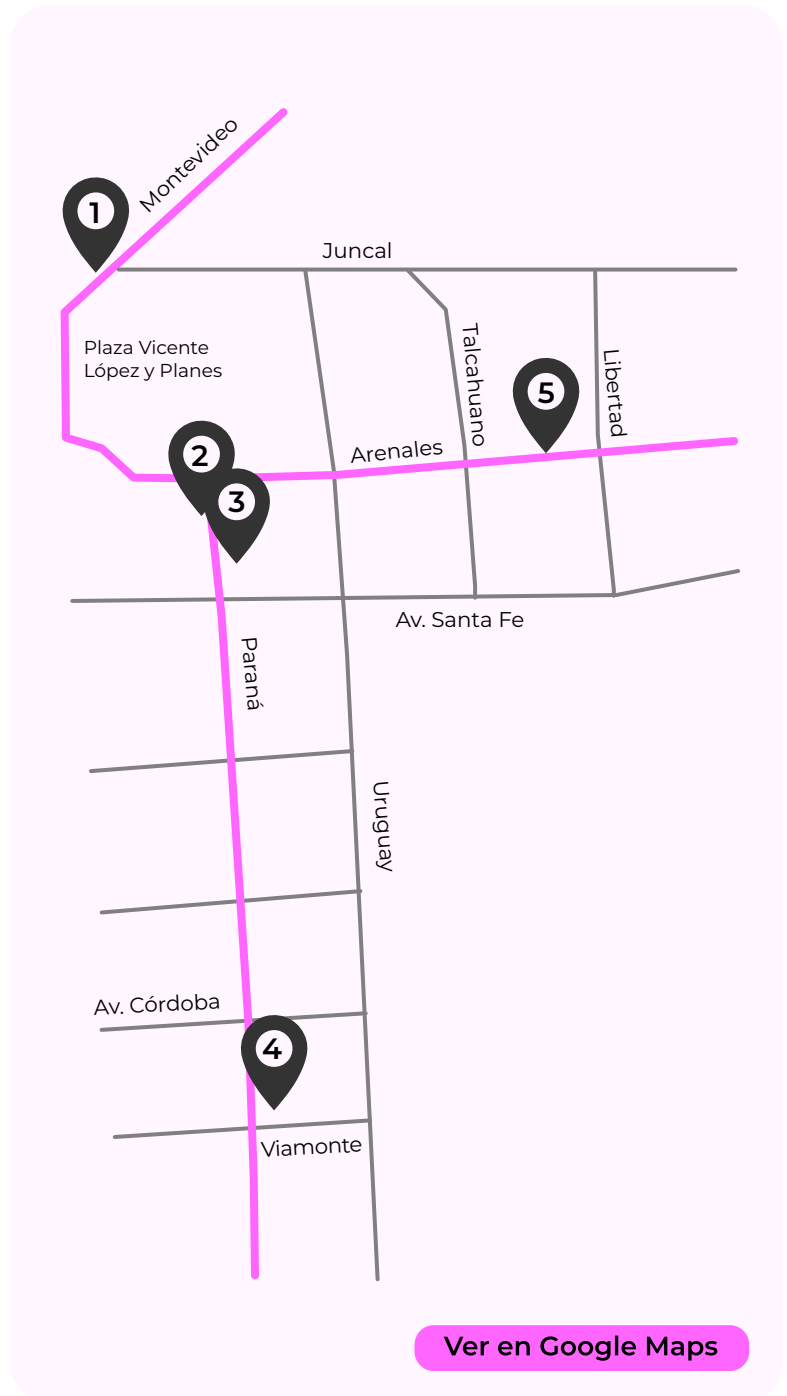

Circuito 1 - Recorrido B

Recoleta | Retiro | Barrio Norte

1. Cosmocosa

Montevideo 1430 PB

2. OTTO Galería

Paraná 1158

3. Jorge Mara + La Ruche

Paraná 1133

4. OdA Oficinas de Arte

Paraná 759 1A

5. TokonOMa

Arenales 1239 Primer Piso (toldo 4)