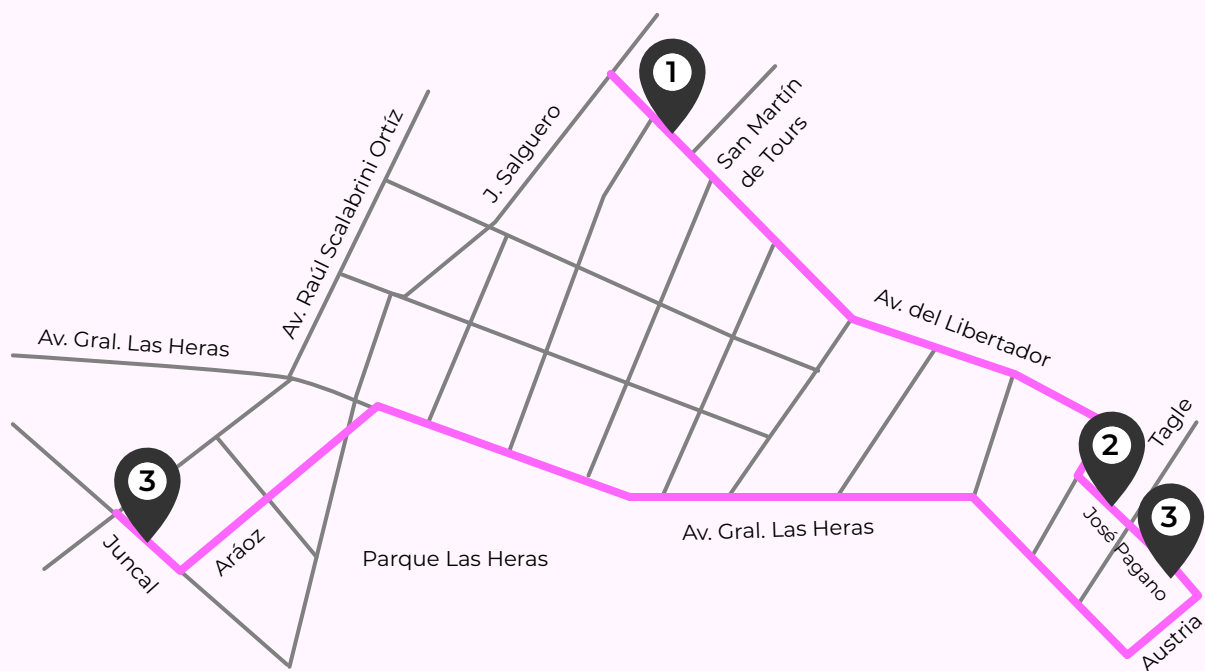

Circuito 1

Recoleta

Retiro

Barrio Norte

MERIDIANO

CÁMARA ARGENTINA DE GALERÍAS
DE ARTE CONTEMPORÁNEO

CIRCUITO DE GALERÍAS

Circuito 1 - Recorrido A

Recoleta | Retiro | Barrio Norte

1. Del Infinito

Pres. Manuel Quintana 325 PB

2. Galería Rubbers Internacional

Av. Alvear 1640 PB

3. Miranda Bosch Gallery

Montevideo 1723

4. SMART GALLERY

Juncal 790 PB

9. Roldán Moderno

Juncal 743

[Ver en Google Maps](#)

Circuito 1 - Recorrido D

Recoleta | Retiro | Barrio Norte

1. Maman Fine Art

Av. del Libertador 2475

2. Revolver Galería

José León Pagano 2750

3. MCMC Galería

José León Pagano 2649

4. COTT

Juncal 3575

[Ver en Google Maps](#)

Contacto