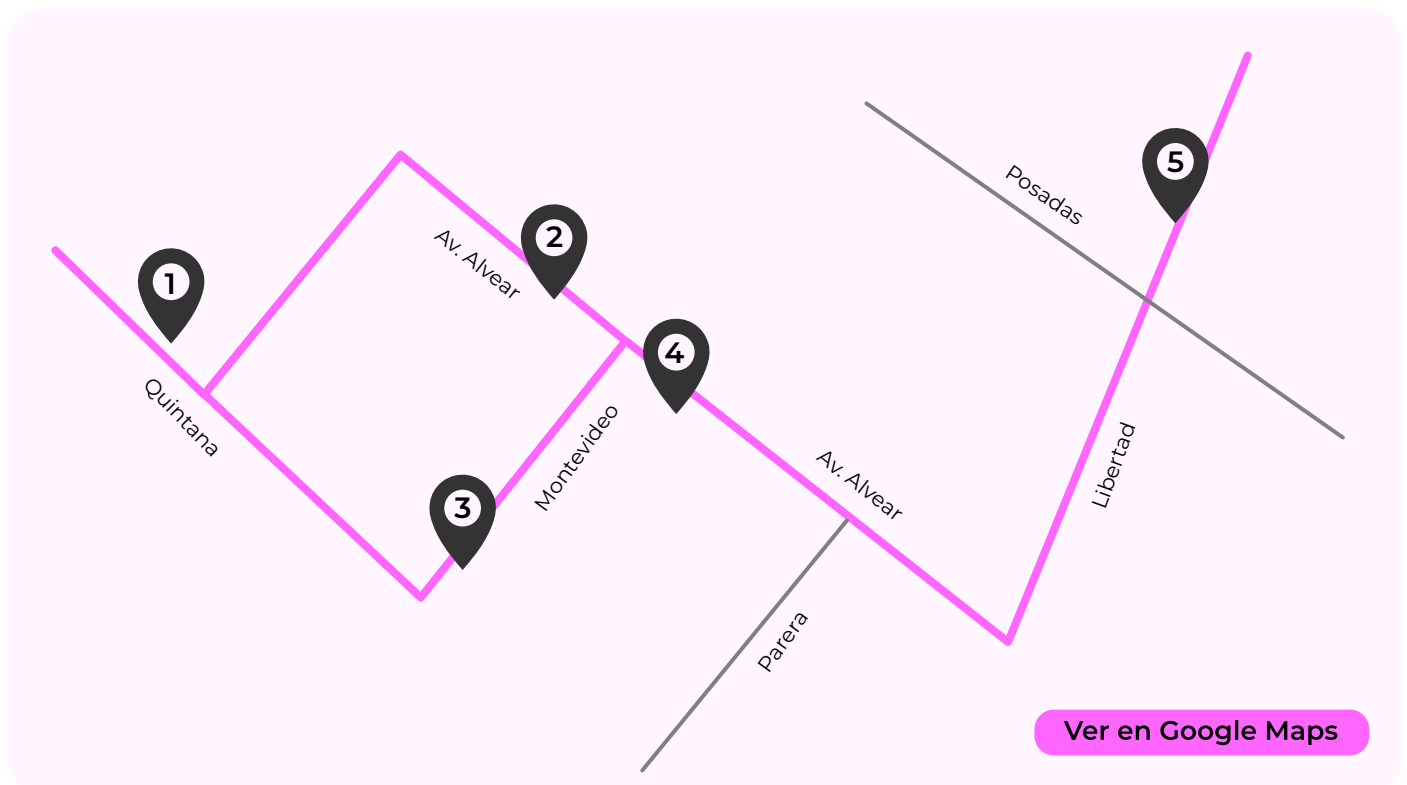

Circuito 1

Recoleta

Retiro

Barrio Norte

MERIDIANO

CÁMARA ARGENTINA DE GALERÍAS
DE ARTE CONTEMPORÁNEO

CIRCUITO DE GALERÍAS

Circuito 1 - Recorrido A

Recoleta | Retiro | Barrio Norte

1. Del Infinito

Pres. Manuel Quintana 325 PB

2. Galería Rubbers Internacional

Av. Alvear 1640 PB

3. Miranda Bosch Gallery

Montevideo 1723

4. SMART GALLERY

Av. Alvear 1580 PB

5. Herlitzka & Co

Libertad 1630

Circuito 1 - Recorrido B

Recoleta | Retiro | Barrio Norte

1. Cosmocosa

Montevideo 1430 PB

2. OTTO Galería

Juncal 790 PB

9. Roldán Moderno

Juncal 743

[Ver en Google Maps](#)

Circuito 1 - Recorrido D

Recoleta | Retiro | Barrio Norte

1. Maman Fine Art

Av. del Libertador 2475