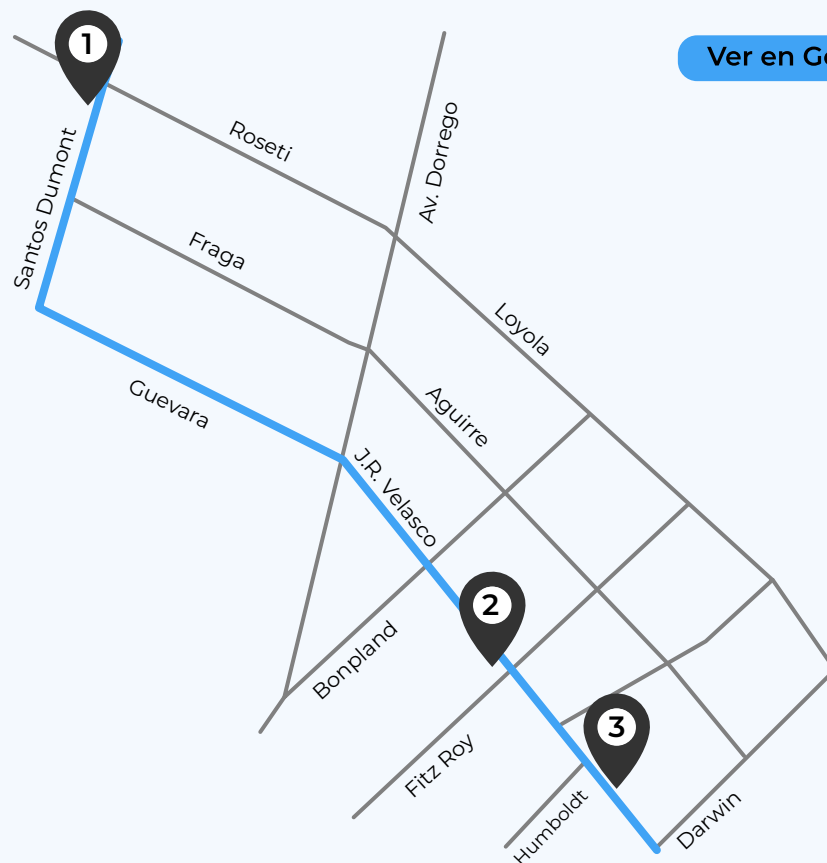

Circuito 2

Palermo

Villa Crespo

Chacarita

La Paternal

Once

MERIDIANO

CÁMARA ARGENTINA DE GALERÍAS
DE ARTE CONTEMPORÁNEO

CIRCUITO DE GALERÍAS

Circuito 2 - Recorrido A

Palermo | Villa Crespo | Chacarita | La Paternal | Once

1. Galería Grasa

Santos Dumont 3703

2. Atocha Galería

Juan Ramírez de Velasco 1408

3. Ruth Benzacar Galería de Arte

Juan Ramírez de Velasco 1287

Circuito 2 - Recorrido B

Palermo | Villa Crespo | Chacarita | La Paternal | Once

1. Wosco Art Gallery

Nicaragua 5799

2. Quimera

Güemes 4474

3. Wunsch

Godoy Cruz 1648

4. Gachi Prieto

Uriarte 1373

5. Acéfala

Av. Cnel. Niceto Vega 4754

Circuito 2 - Recorrido C

Palermo | Villa Crespo | Chacarita | La Paternal | Once

1. Camarones