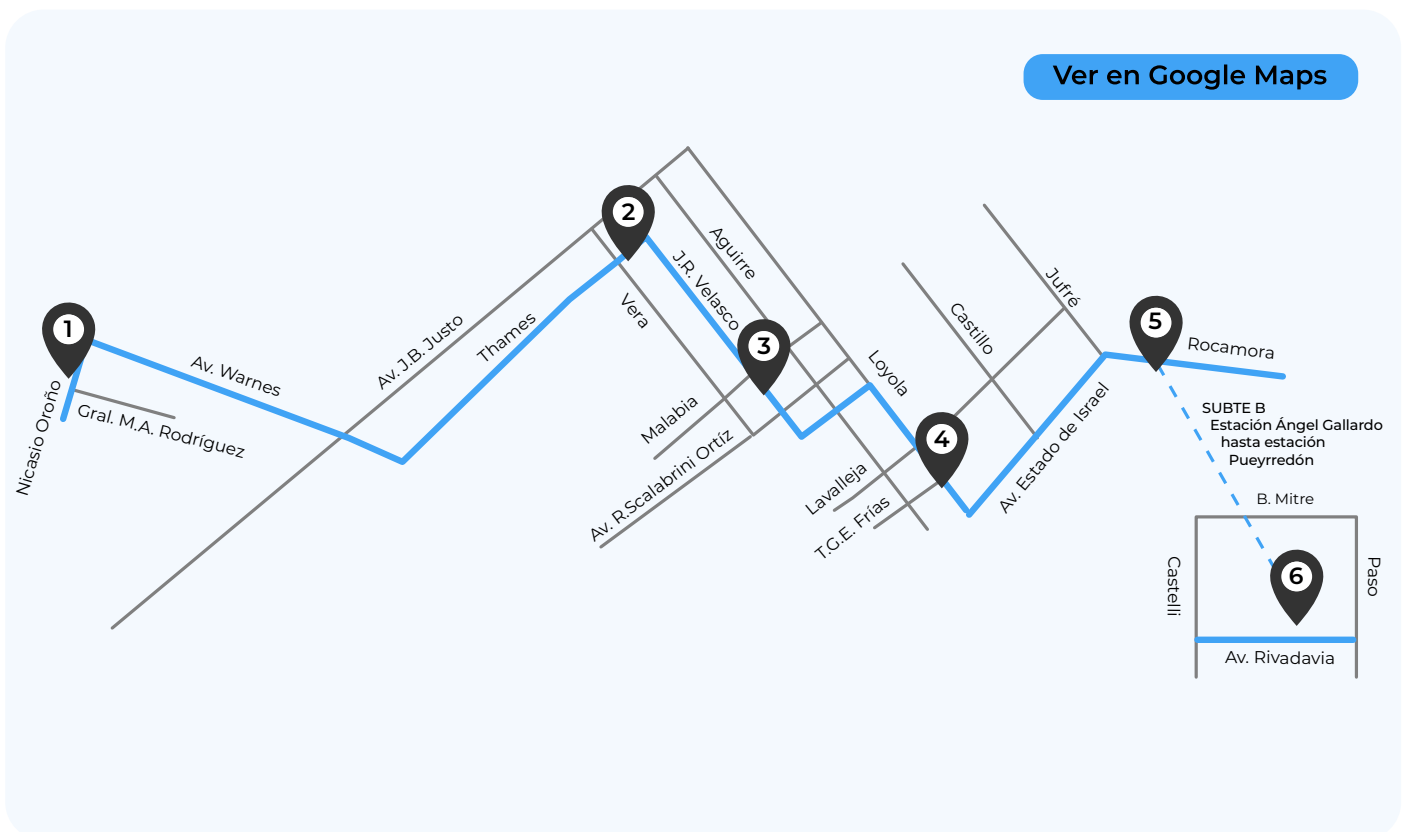

Circuito 2 - Recorrido C

Palermo | Villa Crespo | Chacarita | La Paternal | Once

1. Camarones

Nicasio Oroño 2558

2. Moria Galería

Thames 608

3. Pabellón 4 Arte Contemporáneo

Juan Ramírez de Velasco 556

4. HACHE

Loyola 32

5. MM Gallery

Rocamora 4550 2B

6. Piedras

Av. Rivadavia 2625 Piso 4