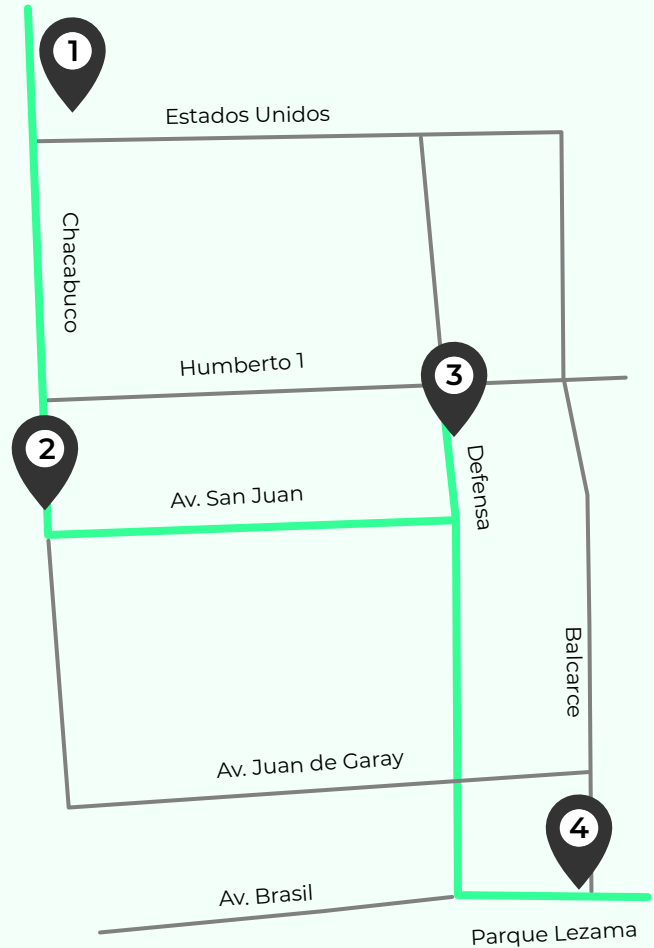

Circuito 3

La Boca

San Telmo

Microcentro

MERIDIANO

CÁMARA ARGENTINA DE GALERÍAS
DE ARTE CONTEMPORÁNEO

CIRCUITO DE GALERÍAS

Circuito 3 - Recorrido A

La Boca | San Telmo | Microcentro

1. Mite

Av. Córdoba 380

2. Selvanegra

Av. Córdoba 433

3. W Galería

Viamonte 452

4. Isla Flotante

Viamonte 776

Circuito 3 - Recorrido B

La Boca | San Telmo | Microcentro

1. PASTO

Chacabuco 866

2. Galería Nora Fisch

Av. San Juan 701

3. Calvaresi Contemporáneo

Defensa 1136

4. Fundación El Mirador

Av. Brasil 301

[Ver en Google Maps](#)

Circuito 3 - Recorrido C

La Boca | San Telmo | Microcentro

1. Ungallery

Ministro Brin 1335