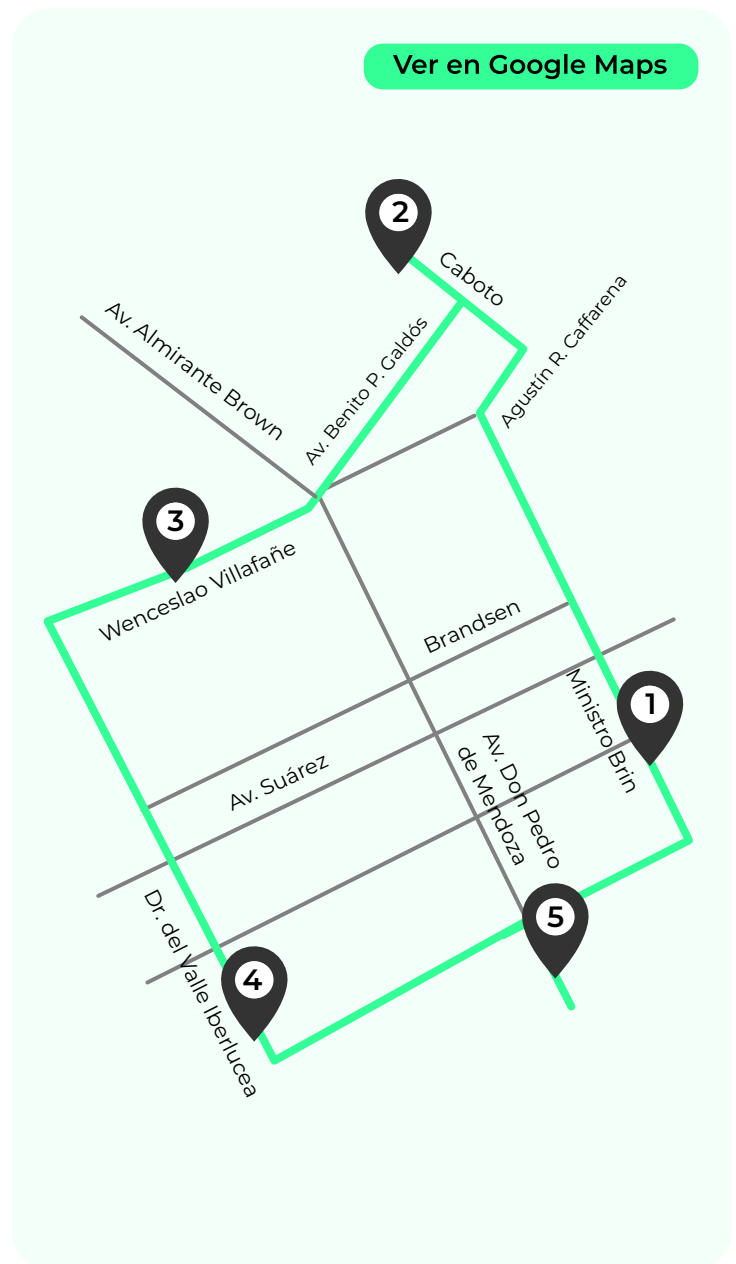

Circuito 3

La Boca

San Telmo

Microcentro

MERIDIANO

CÁMARA ARGENTINA DE GALERÍAS
DE ARTE CONTEMPORÁNEO

CIRCUITO DE GALERÍAS

Circuito 3 - Recorrido A

La Boca | San Telmo | Microcentro

1. Mite

Av. Córdoba 380

2. Selvanegra

Av. Córdoba 433

3. W Galería

Viamonte 452

4. Isla Flotante

Defensa 1136

4. Fundación El Mirador

Av. Brasil 301

[Ver en Google Maps](#)

Circuito 3 - Recorrido C

La Boca | San Telmo | Microcentro

1. Ungallery

Ministro Brin 1335

2. Barro

Caboto 531

3. Galería Sendrós

Wenceslao Villafañe 584

4. Galería Constitución

Dr. del Valle Iberlucea 1140

5. Intemperie

Av. Don Pedro de Mendoza 1555