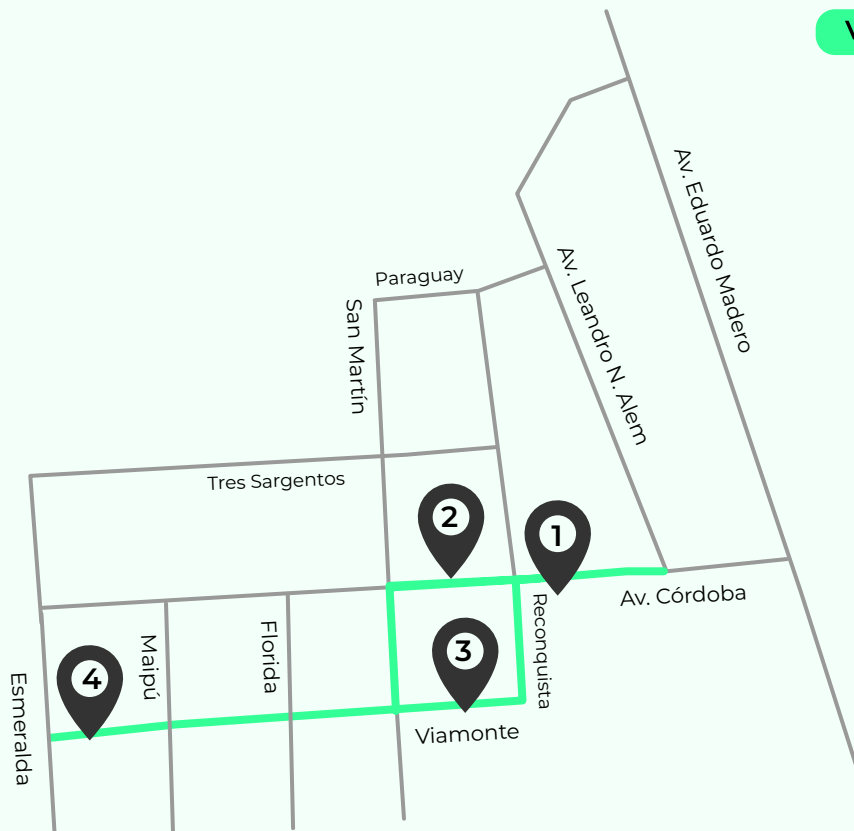

Circuito 3

La Boca

San Telmo

Microcentro

MERIDIANO

CÁMARA ARGENTINA DE GALERÍAS
DE ARTE CONTEMPORÁNEO

CIRCUITO DE GALERÍAS

Circuito 3 - Recorrido A

La Boca | San Telmo | Microcentro

1. Mite

Av. Córdoba 380

2. Selvanegra

Av. Córdoba 433

3. W Galería

Viamonte 452

4. Isla Flotante

Viamonte 776

Circuito 3 - Recorrido B

La Boca | San Telmo | Microcentro

1. PASTO

Chacabuco 866

2. Galería Nora Fisch

Av. San Juan 701

3. Calvaresi Contemporáneo

Defensa 1136

4. Fundación El Mirador

Av. Brasil 301

[Ver en Google Maps](#)

Circuito 3 - Recorrido C

La Boca | San Telmo | Microcentro

1. Ungallery

Ministro Brin 1335